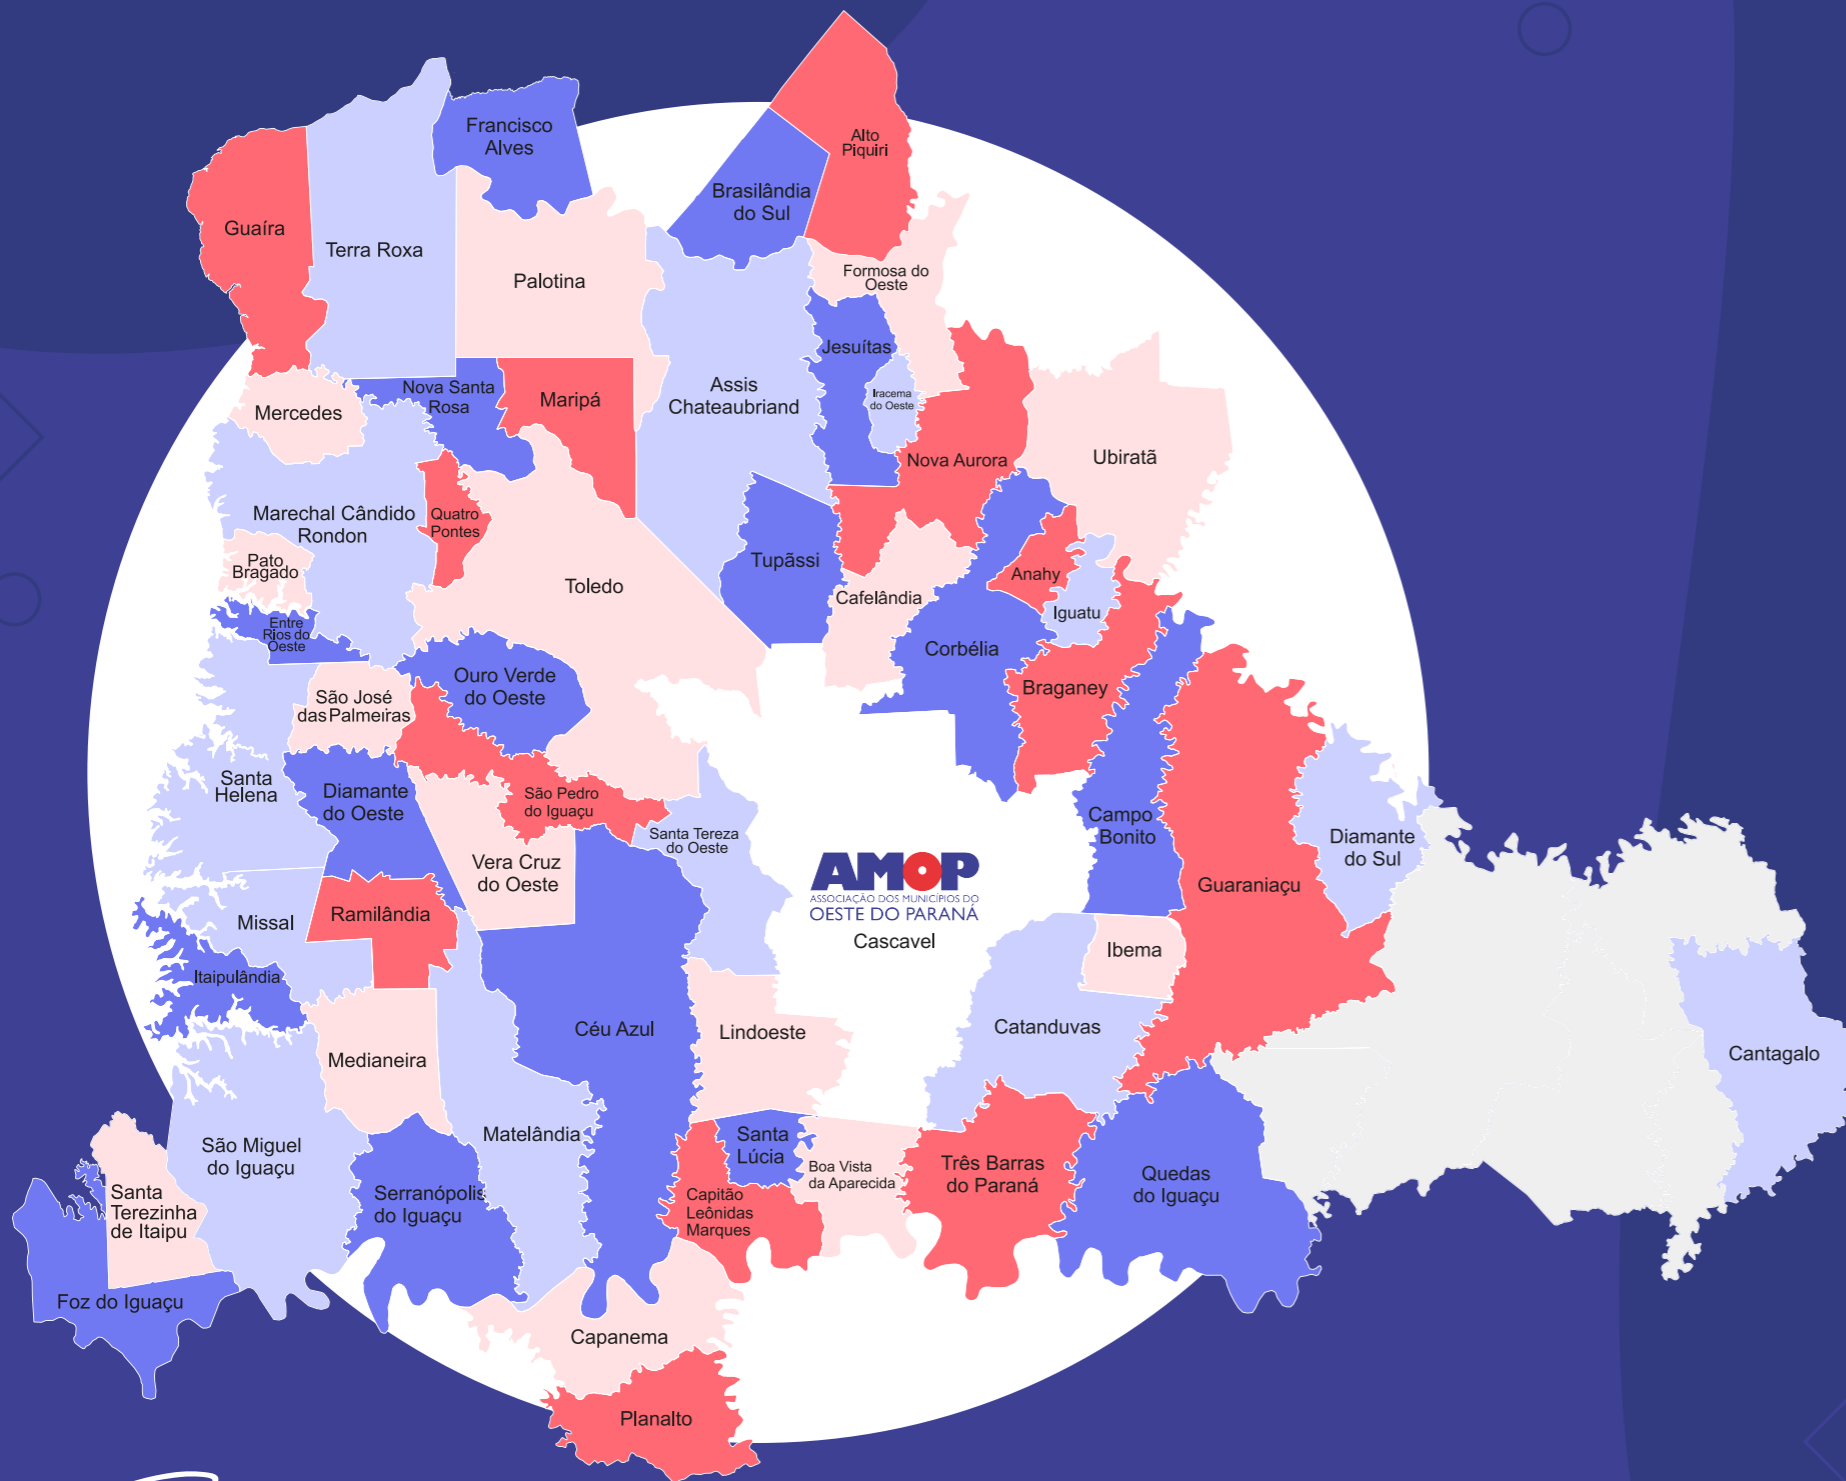

58 Municípios

01. Alto Piquiri
02. Anahy
03. Assis Chateaubriand
04. Boa Vista da Aparecida
05. Braganey
06. Brasilândia do Sul
07. Cafelândia
08. Campo Bonito
09. Cantagalo
10. Capanema
11. Capitão Leônidas Marques
12. Cascavel
13. Catanduvas
14. Céu Azul
15. Corbélia
16. Diamante do Oeste
17. Diamante do Sul
18. Entre Rios do Oeste
19. Formosa do Oeste
20. Foz do Iguaçu
21. Francisco Alves
22. Guaíra
23. Guaraniaçu
24. Ibema
25. Iguatu
26. Iracema do Oeste
27. Itaipulândia
28. Jesuítas
29. Lindoeste
30. Marechal Cândido Rondon
31. Maripá
32. Matelândia
33. Medianera
34. Mercedes
35. Missal
36. Nova Aurora
37. Nova Santa Rosa
38. Ouro verde do Oeste
39. Palotina
40. Pato Bragado
41. Planalto
42. Quatro Pontes
43. Quedas do Iguaçu
44. Ramilândia
45. Santa Helena
46. Santa Lúcia
47. Santa Tereza do Oeste
48. Santa Terezinha de Itaipu
49. São José das Palmeiras
50. São Miguel do Iguaçu
51. São Pedro do Iguaçu
52. Serranópolis do Iguaçu
53. Terra Roxa
54. Toledo
55. Três Barras do Paraná
56. Tupãssi
57. Ubiratã
58. Vera Cruz do Oeste

Mapa da
ABRANGÊNCIA DA AMOP

AMOP
ASSOCIAÇÃO DOS MUNICÍPIOS DO
OESTE DO PARANÁ